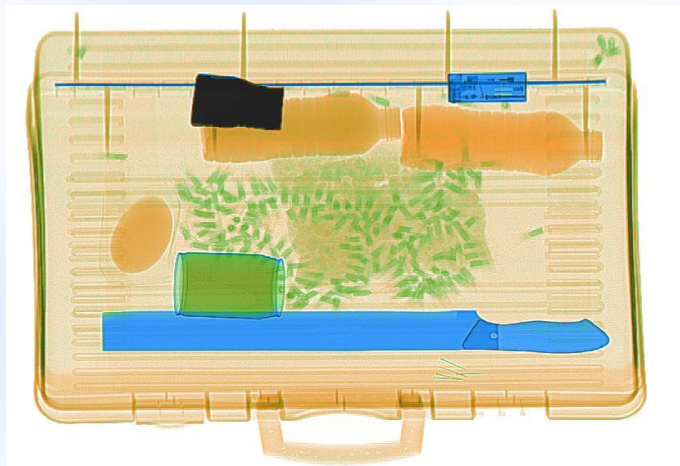

ایکس ری مدل PG-6550-160KV دستگاهی کارآمد با قابلیت های بسیار پیشرفته جهت

تصویربرداری ایکس ری مخصوص کیف و چمدان

- قابل استفاده در ترمینالهای مسافری - ورودی ادارات و سازمانهای حساس
  - با قابلیت تشخیص مواد مخدر و مواد منفجره با علائم هشدار صوتی و تصویری
  - دارای سیستم آشکارساز اشیاء ممنوعه با قابلیت اضافه نمودن تهدیدات
  - دارای نرم افزار قدرتمند با بهره گیری از ۱۰ ابزار پردازش تصویر جهت توانمند نمودن اپراتور در تشخیص دقیق
  - دارای گواهینامه معتبر و برابر استانداردهای جهانی در خصوص نویز و تشعشعات رادیوایزوتوپهای خطرناک
- شرکت پیمان گزاران با همکاری گروه فنی و تخصصی خود طیف گسترده ای از دستگاههای تصویربرداری ایکس ری را تحت لیسانس شرکت S3 آمریکا در ایران ارائه میدهد.
- تجهیزات ارائه شده توسط این شرکت برای اولین بار در ایران با دارا بودن علائم هشدار و صوتی پس از تشخیص مواد مشکوک منفجره و مخدر و همچنین فلزات با چگالی بالا در ردیف قویترین و بروزترین تجهیزات تصویربرداری ایکس ری در جهان میباشد.
- ❖ قابلیت اتصال به شبکه جهت بازبینی تصاویر عبوری همزمان توسط بازرسان دیگر
  - ❖ دارای سنسور L شکل ساخت انگلیس برای بالا بردن دقت و کیفیت
  - ❖ توانائی منحصر بفرد در شناسائی مواد داخل محفظه های فلزی و غیره
  - ❖ با بهره گیری از ژنراتورهای پیشرفته آمریکائی
  - ❖ با امکان ضبط تصاویر تا ۱۰۰/۰۰۰ تصویر در حافظه کامپیوتر