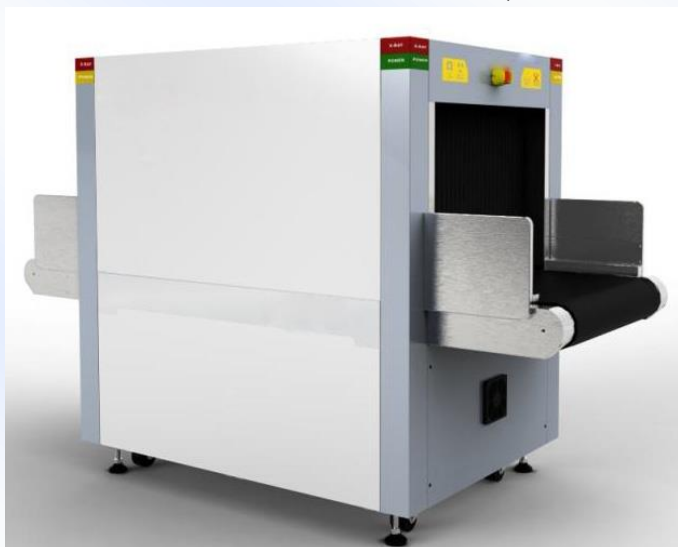

ایکس ری مدل PG-6550-160KV دستگاهی کارآمد با قابلیت های بسیار پیشرفته جهت

تصویربرداری ایکس ری مخصوص کیف و چمدان

- قابل استفاده در ترمینالهای مسافری - ورودی ادارات و سازمانهای حساس
  - با قابلیت تشخیص مواد مخدر و مواد منفجره با علائم هشدار صوتی و تصویری
  - دارای سیستم آشکارساز اشیاء ممنوعه با قابلیت اضافه نمودن تهدیدات
  - دارای نرم افزار قدرتمند با بهره گیری از ۱۰ ابزار پردازش تصویر جهت توانمند نمودن اپراتور در تشخیص دقیق
  - دارای گواهینامه معتبر و برابر استانداردهای جهانی در خصوص نویز و تشعشعات رادیوایزوتوپهای خطرناک
- شرکت پیمان گزاران با همکاری گروه فنی و تخصصی خود طیف گسترده ای از دستگاههای تصویربرداری ایکس ری را تحت لیسانس شرکت S3 آمریکا در ایران ارائه میدهد.
- تجهیزات ارائه شده توسط این شرکت برای اولین بار در ایران با دارا بودن علائم هشدار و صوتی پس از تشخیص مواد مشکوک منفجره و مخدر و همچنین فلزات با چگالی بالا در ردیف قویترین و بروزترین تجهیزات تصویربرداری ایکس ری در جهان میباشد.
- ❖ قابلیت اتصال به شبکه جهت بازبینی تصاویر عبوری همزمان توسط بازرسان دیگر
  - ❖ دارای سنسور L شکل ساخت انگلیس برای بالا بردن دقت و کیفیت
  - ❖ توانائی منحصر بفرد در شناسائی مواد داخل محفظه های فلزی و غیره
  - ❖ با بهره گیری از ژنراتورهای پیشرفته آمریکائی
  - ❖ با امکان ضبط تصاویر تا ۱۰۰/۰۰۰ تصویر در حافظه کامپیوتر